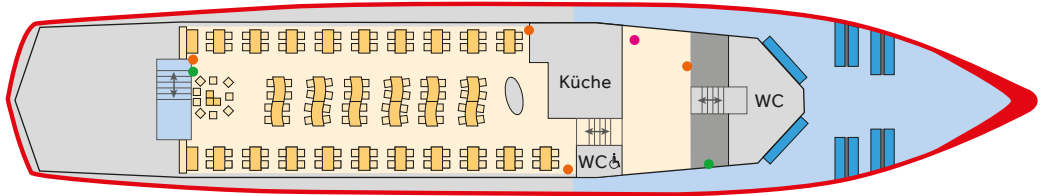

MS Schaffhausen

Technische Informationen

Das Flaggschiff.

Mit moderner Bordküche ausgerüstetes Schiff. Für grosse Gesellschaften und Firmen. Mit Treppenlift, Behinderten-WC und frischem Innendesign!

Länge	50.0 m
Breite	9.3 m
Tiefgang	125 cm
max. Tragkraft	600 Personen
Verdrängung leer	190 t
max. Geschwindigkeit	27 km/h
Leistung	2 x 368 kW
Baujahr	1970

Hauptdeck

124 Sitzplätze im Saal

38 Aussen-Sitzplätze

Oberdeck

118 gedeckte | 77 ungedeckte Aussen-Sitzplätze | 16 Lounge Sitzplätze

Sitzplätze	mit Lounge	
Saal	124	
Aussenplätze gedeckt	118	
Aussenplätze ungedeckt	115	131
Total Sitzplätze	357	373